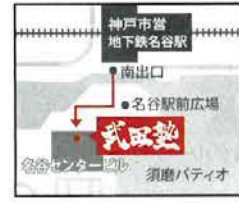

武田塾入塾までの  
流れを  
教えてください。

武田塾はなぜ授業  
ではなく「自学自  
習」を重視するの  
ですか?

武田塾はなぜ授業  
ではなく「自学自  
習」を重視するの  
ですか?

武田塾はなぜ授業  
ではなく「自学自  
習」を重視するの  
ですか?

武田塾はなぜ授業  
ではなく「自学自  
習」を重視するの  
ですか?

武田塾はなぜ授業  
ではなく「自学自  
習」を重視するの  
ですか?

武田塾はなぜ授業  
ではなく「自学自  
習」を重視するの  
ですか?

武田塾はなぜ授業  
ではなく「自学自  
習」を重視するの  
ですか?

**武田塾西神中央校** 西神中央駅 徒歩1分  
〒651-2273 神戸市西区糀台5丁目10-2  
西神センタービル 5階  
☎078-962-5118  
https://www.takeda.tv/seishinchuo/

**武田塾名谷校** 名谷駅 徒歩1分  
〒654-0154 神戸市須磨区中落合2丁目2-5  
名谷センタービル 5階  
☎078-754-6696  
https://www.takeda.tv/myodani/