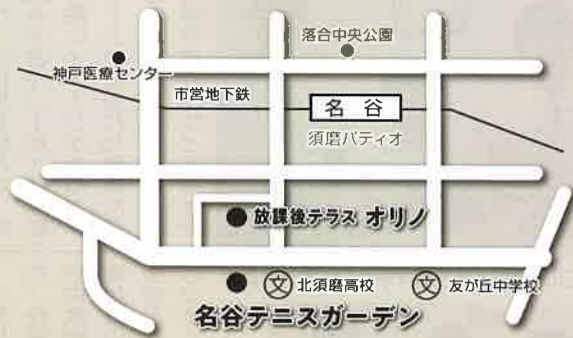

名谷特集

一般歯科・小児歯科・床矯正・予防歯科・ホワイトニング

定政 歯科

院長/定政 規夫

痛みや不快のない治療を目指し
レーザーなどの最新設備を導入しています。

診療時間	月	火	水	木	金	土	日
9:00~12:30	●	●	●	●	●	●	●
13:00	●	●	●	●	●	●	●
休憩							
14:00~18:00	●	●	●	●	●	●	●
18:30	●	●	●	●	●	●	●
19:00	●	●	●	●	●	●	●

〒654-0154 神戸市須磨区中落合2丁目2-5
名谷センタービル3F

☎078(793)3500
<https://www.sadamasa-shika.jp/>

健康ア・ン・テ・ナ 歯科治療 先延ばしのリスク

須磨区中落合の名谷ステーションデンタル、新原秀人院長に歯科治療先延ばしのリスク、早めの対応の重要性についてまとめてもらった。

日本人の4人に3人が後悔
先延ばしのツケがくる？

◆先延ばし派が最も多いのは20代、6割(60・5%)

◆よりの先延ばし度が高い。先延ばし派は将来にわたる歯の健康リスクが高い！年齢とともに歯のトラブルが増え、健康だと思われない人がどんどん増える。

◆後悔しているのは男性より女性に多く、女性は年齢とともに50代後半をピークに年々上昇。一方、男性はジグザクの乱高下。

◆歯の治療に「後悔」はつきもの！対応派と先延ばし派、年齢の上昇とともに、先延ばし派の方が後悔がより高くなる。

◆15〜79歳男女、日常生活は物事を先に片付ける「対応派」(73・4%)が多いのに、歯科健診・受診はギリギリまで対応しない「先延ばし派」(52・7%)が過半数で人間ドック(48・4%)

◆直近の歯科受診理由
対応派は半数が「定期健診・検診」(53・6%)、先延ばし派は6割が「むし歯の治療」(57・2%)。

◆かかりつけ歯科医のいる率 20代の対応派は64・9%がいるのに対し、先延ばし派は39%と4割にとどまる。

◆歯の治療に対する後悔
もっと早くから歯の健診や治療をしておけばよかったと、全体の4人に3人(75・7%)が後悔。

◆20代の先延ばし派は、自身の歯が「健康だと思おう割合が36・8%と、対応派(54・6%)より20ポイント近くも低い。

◆20代の先延ばし派は、歯や口の悩みがあれこれ多く、対応派よりも歯のトラブルを抱えている割合が高い。

◆20代の先延ばし派は歯の定期チェックを受ける人が少なく、「歯科医師の治療やチェックを受けたことがない」放置派が13・2%も。

◆20代の先延ばし派は歯の「むし歯の治療」(57・2%)が多いのに、歯科健診・受診はギリギリまで対応しない「先延ばし派」(52・7%)が過半数で人間ドック(48・4%)

皆さん、よく噛んでおいしく食事ができるために、気になる方は最寄りの歯科医院にご相談されてはいかがでしょうか。周りから健康で笑顔が美しいと言われるためにも。

歯科 ● 矯正歯科 ● 小児歯科 ● 口腔外科

名谷ステーションデンタル

名谷駅 2階 定期券発売所前

診察時間 月～土/午前9:00～午後8:30
日・祝日/午前10:00～午後6:00 ☎0120-889-814

インターネット予約可 <http://haisha-yoyaku.jp/> 名谷ステーションデンタル 検索

新原 秀人 院長
しんばら ひでと

略歴/長田高校、大阪大学歯学部、京都大学大学院卒業後、現在名谷ステーションデンタル院長。医院は今年26年目を迎える。

3階リニューアル1周年セール 10/13(水)～10/31(日)

移転前(4階)より売場面積拡大! 充実した品揃えのメガネサロンOCULUS