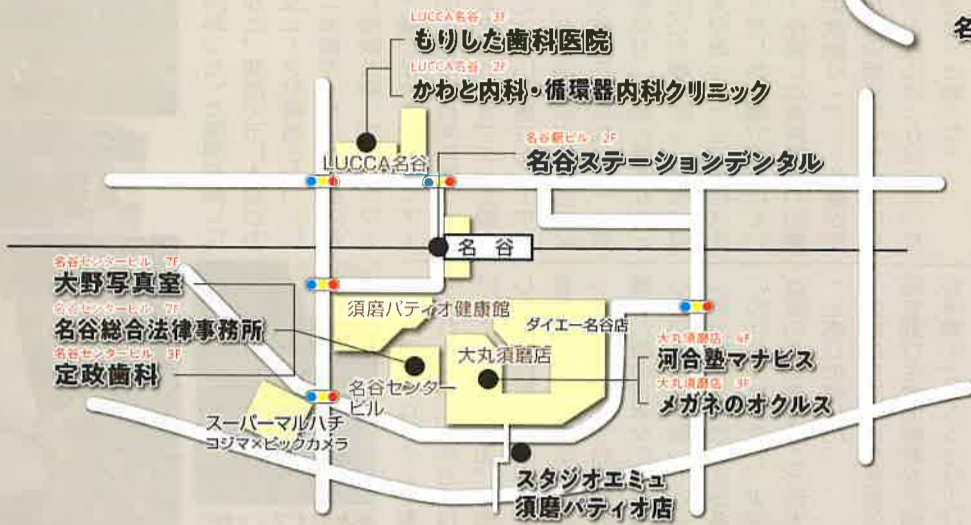

定政 歯科

院長/定政 規夫

痛みや不快のない治療を目指し
レーザーなどの最新設備を導入しています。

診療時間	月	火	水	木	金	土	日
9:00~12:30	●	●	●	●	●	●	●
13:00	●	●	●	●	●	●	●
休憩							
14:00~18:00	●	●	●	●	●	●	●
18:30	●	●	●	●	●	●	●
19:00	●	●	●	●	●	●	●

〒654-0154 神戸市須磨区中落合2丁目2-5
名谷センタービル3F

☎078(793)3500
<https://www.sadamasa-shika.jp/>

健康ア・ン・テ・ナ 歯科治療 先延ばしのリスク

須磨区中落合の名谷ステーションデンタル、新原秀人院長に歯科治療先延ばしのリスク、早めの対応の重要性についてまとめてもらった。

日本人の4人に3人が後悔
先延ばしのツケがくる？

◆先延ばし派が最も多いのは20代、6割(60・5%)

◆よりの先延ばし度が高い。先延ばし派は将来にわたる歯の健康リスクが高い！年齢とともに歯のトラブルが増え、健康だと思われない人がどんどん増える。

◆後悔しているのは男性より女性に多く、女性は年齢とともに50代後半をピークに年々上昇。一方、男性はジグザクの乱高下。

◆歯の治療に「後悔」はつきもの！対応派と先延ばし派、年齢の上昇とともに、先延ばし派の方が後悔がより高くなる。

◆15〜79歳男女、日常生活は物事を先に片付ける「対応派」(73・4%)が多いのに、歯科健診・受診はギリギリまで対応しない「先延ばし派」(52・7%)が過半数で人間ドック(48・4%)

◆直近の歯科受診理由
対応派は半数が「定期健診・検診」(53・6%)、先延ばし派は6割が「むし歯の治療」(57・2%)。

◆かかりつけ歯科医のいる率 20代の対応派は64・9%がいるのに対し、先延ばし派は39%と4割にとどまる。

◆歯の治療に対する後悔
もっと早くから歯の健診や治療をしておけばよかったと、全体の4人に3人(75・7%)が後悔。

◆20代の先延ばし派は、自身の歯が「健康だと思おう割合が36・8%と、対応派(54・6%)より20ポイント近くも低い。

◆20代の先延ばし派は、歯や口の悩みがあれこれ多く、対応派よりも歯のトラブルを抱えている割合が高い。

◆20代の先延ばし派は歯の定期チェックを受ける人が少なく、「歯科医師の治療やチェックを受けたことがない」放置派が13・2%も。

◆20代の先延ばし派は歯の「むし歯の治療」(57・2%)が多いのに、歯科健診・受診はギリギリまで対応しない「先延ばし派」(52・7%)が過半数で人間ドック(48・4%)

皆さん、よく噛んでおいしく食事ができるために、気になる方は最寄りの歯科医院にご相談されてはいかがでしょうか。周りから健康で笑顔が美しいと言われるためにも。

歯科 ● 矯正歯科 ● 小児歯科 ● 口腔外科

名谷ステーションデンタル

名谷駅 2階 定期券発売所前

診察時間 月～土/午前9:00～午後8:30
日・祝日/午前10:00～午後6:00 ☎0120-889-814

インターネット予約可 <http://haisha-yoyaku.jp/> 名谷ステーションデンタル 検索

新原 秀人 院長
しんばら ひでと

略歴/長田高校、大阪大学歯学部、京都大学大学院卒業後、現在名谷ステーションデンタル院長。医院は今年26年目を迎える。