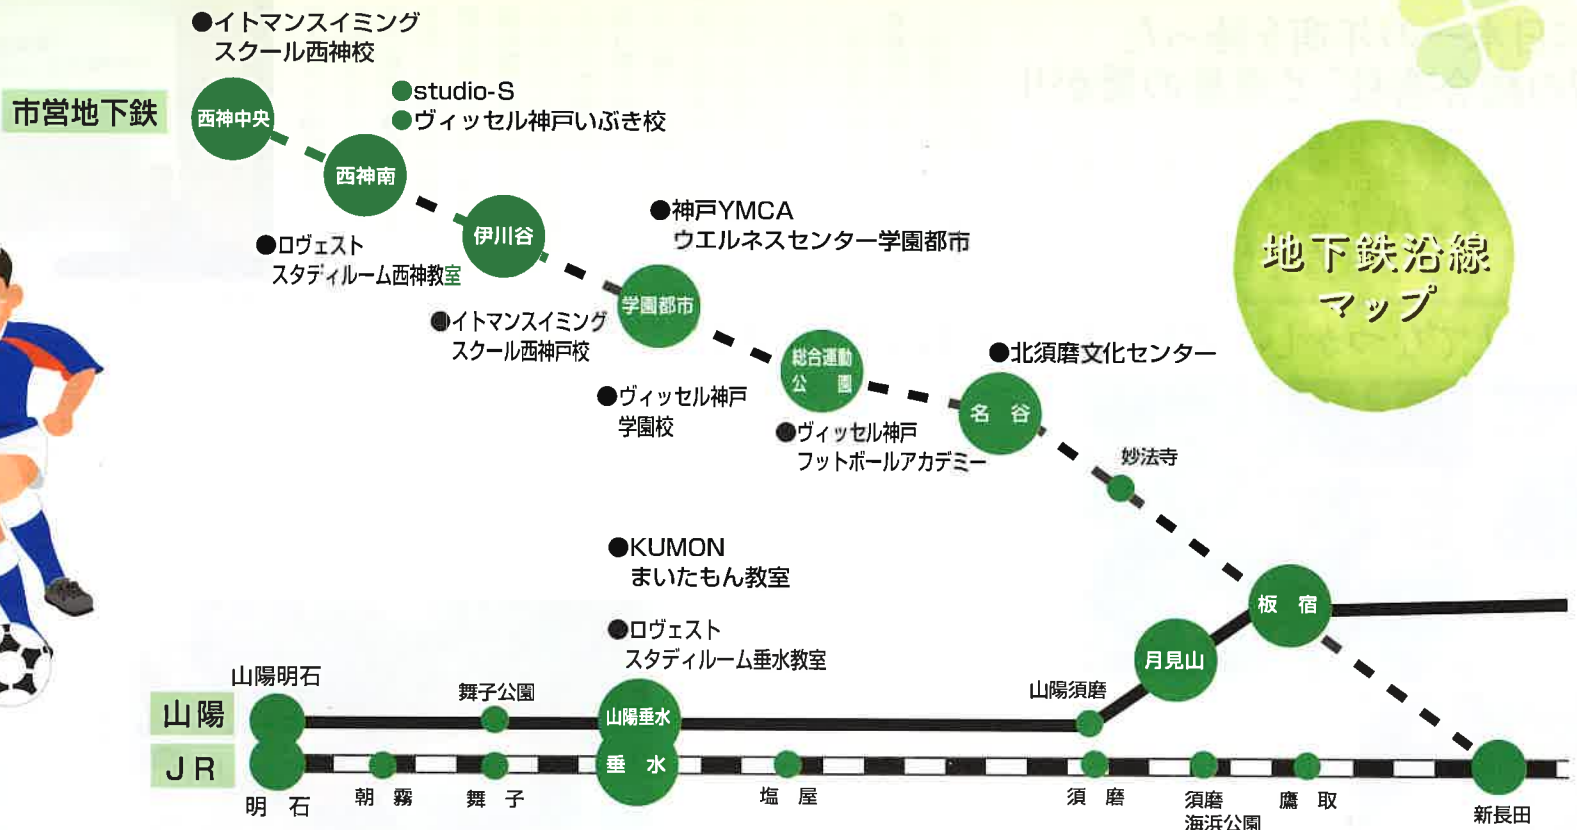

●乳児健診は前日までに電話もしくは来院にてご予約をお願いいたします。

あんどろキッズクリニック ☎792-4545

西区学園西町1丁目1番2号 神戸学園都市ビル3階 http://www.ando-kidsclicnic.com/

脳卒中のことならすぐ!! 予防・発症から後遺症まで

即時MRI(2台稼働)

	月	火	水	木	金	土	日
午前 9:00~12:00	○	○	○	○	○	○	×
午後 2:30~5:00	○	○	×	○	○	×	×

※午前診、午後診ともに30分前に受付終了

救急 24時間 夜間・休日対応 (お電話にて問い合わせください)

社会医療法人 榮昌会 吉田病院 ☎078-576-2773 神戸市兵庫区大開通 9-2-6 地下鉄「上沢駅」徒歩8分 http://www.yoshida-hp.or.jp/

春からはじめるならいごと!

春のカルチャー特集

2019年 春季講座 受講生募集

神戸市立北須磨文化センター

- 「社交ダンス」体験教室 4/9(火) 15:10~16:40 体験教室受付中
- 「良い姿勢で正しい歩行」体験教室 4/18(木) 15:00~16:30 どちらも参加費/500円

130もの文化系・スポーツ系講座があります。

須磨区中落合3-1-2 ☎791-0840

2019年度 YMCAキッズプログラム

受付中! サッカー ダンス 野外活動 水泳

お問い合わせ 神戸YMCAウェルネスセンター学園都市 ☎078-793-7401

KUMON まいたもん教室 3~5歳からはじめる KUMON 一人ひとりの「自分で学ぶ力」をはぐくみます

随時受付中

ちよどの内容 一人ひとりの成長に合わせて学習を進められます

「できること」を増やす 学ぶ内容は少しずつステップアップ

神戸市垂水区舞多間東3丁目1-1 ケーズデンキ2F ☎080-5315-7745

垂水駅前 3月に新規開塾!!

小学生英語教室 2020年4月から英語教育が変わります!!

小学生~中学生 2:1 担当制個別指導塾

完全個別指導塾 入塾料無料 キャンペーン実施中!

有名塾出身の講師たちが「今までの塾じゃない塾を!!」をモットーに指導! 子どもたちのために本気で取り組みます!